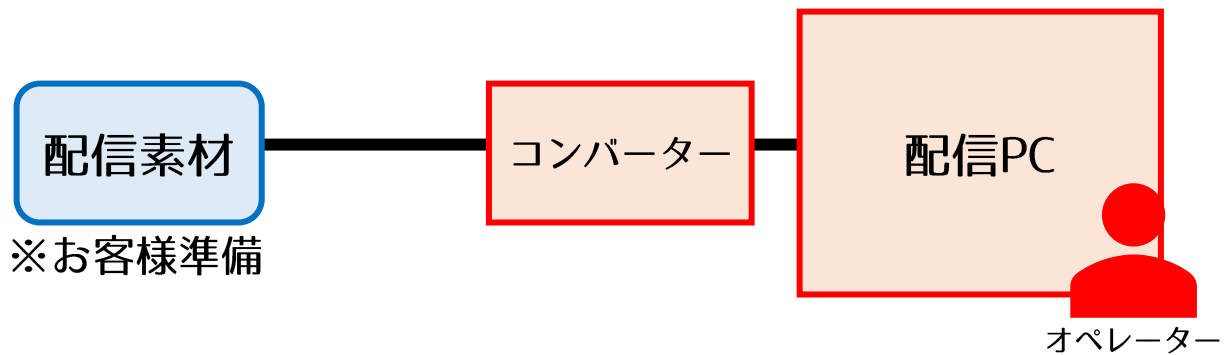

シンプル配信プラン ¥150,000-

定点カメラ配信プラン ¥200,000-

定点+有人カメラ配信プラン ¥255,000

全プラン共通：プラットフォームはお客様手配想定
※事前配信チェック対応含む