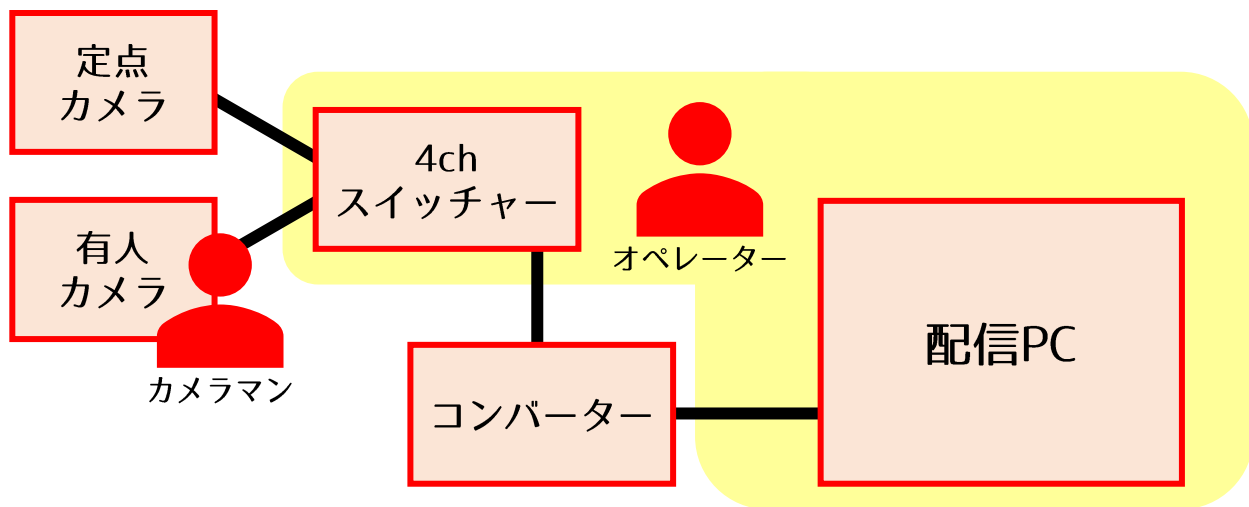

シンプル配信プラン ¥150,000-

定点カメラ配信プラン ¥200,000-

定点+有人カメラ配信プラン ¥255,000

全プラン共通：プラットフォームはお客様手配想定
※事前配信チェック対応含む