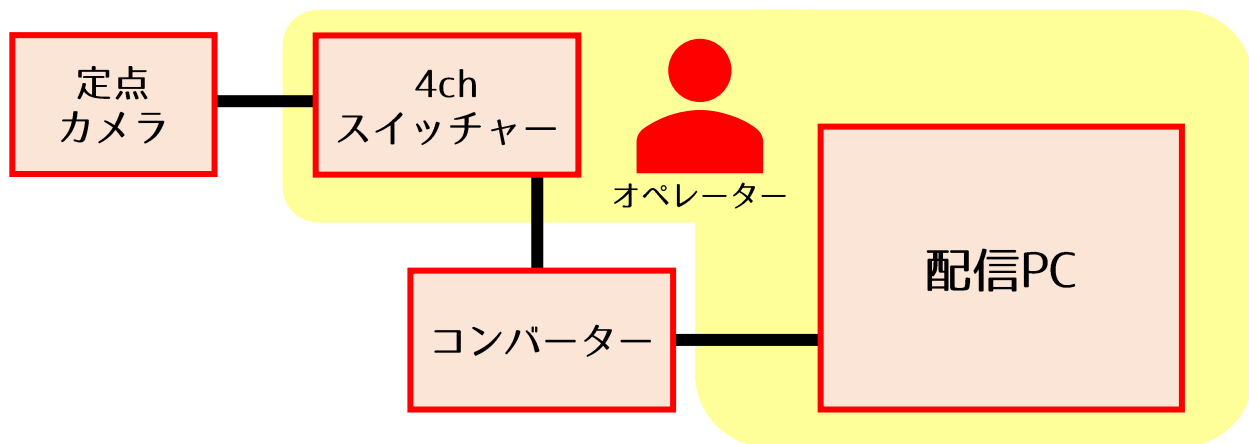

シンプル配信プラン ¥150,000-

定点カメラ配信プラン ¥200,000-

定点+有人カメラ配信プラン ¥255,000

全プラン共通：プラットフォームはお客様手配想定
※事前配信チェック対応含む